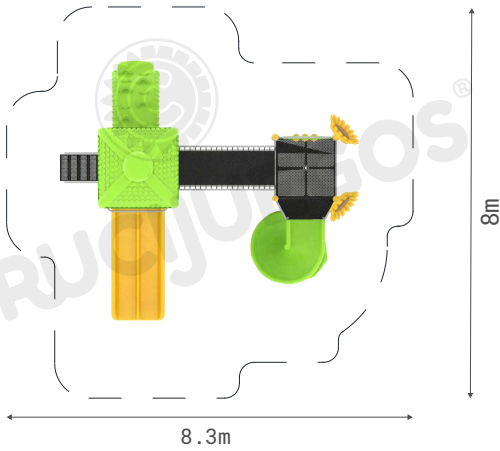

Componentes:

Área de seguridad

Los juegos requieren de un espacio mínimo para su uso. Este espacio comprende el volumen ocupado por el juego y además una serie de espacios que deben mantenerse libres de obstáculos para asegurar el libre desplazamiento y seguridad de los niños.

Se recomienda la utilización de baldosas de caucho antigolpes en el área de juego.

Medidas generales:

Para más información ingrese a www.insumos.crucijuegos.com