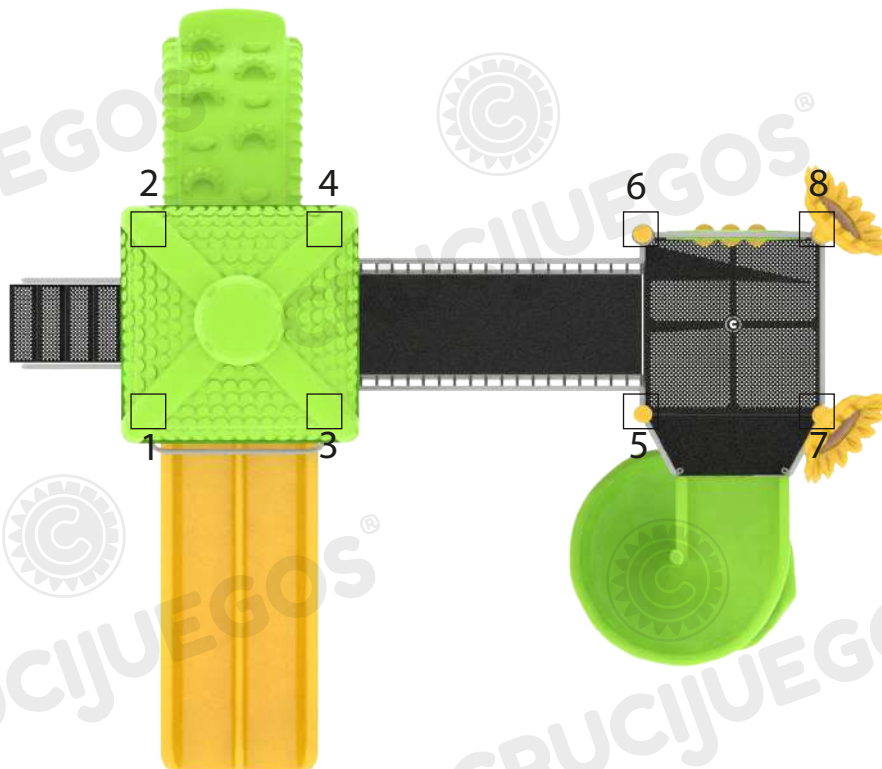

• **Panel Ta-Te-Ti:** Marco conformado por una pieza de Polietileno de alta densidad rotomoldeada que encuadra 9 cilindros con Cruces y Círculos los cuales rotan sobre su propio eje, formado así distintas variables para jugar al "Ta-Te-Ti".

Se recomienda la utilización de baldosas de caucho antigolpes en el área de juego.

Medidas generales:

Para más información ingrese a www.insumos.crucijuegos.com

Bultos:

- 8 PATAS (5 y 6 LLEVAN TAPA) - celeste cyan
- 1 CAÑO P/TOB. RULO 1.5M - verde manzana
- 2 PISOS CUADRADOS GRANDES
- 1 PISO PLATAFORMA
- 1 PUENTE INCLINADO
- 1 ESCALERA DE INGRESO 0.9m
- 1 CHAPÓN P/PISTA DOBLE
- 1 REJA CIEGA - gris claro
- 1 PAQUETE DE REJAS P/PUENTE - gris claro
- 1 PAQUETE DE REJAS P/ESCALERA DE INGRESO - gris claro
- 1 VOLANTE P/PISTA DOBLE - gris claro
- 2 PAQUETES DE 2 MANIJONES C/U - gris claro
- 1 PISTA DOBLE C/PATAS P/EMPOTRAR - amarillo
- 1 TATETI COMPLETO - verde y amarillo
- 1 RULO 1.5M - verde manzana
- 1 PALESTRA C/SOPORTE C/PATAS P/EMPOTRAR- verde manzana
- 1 TECHO PULPO - verde manzana
- 2 GIRASOLES DE ROTOMOLDEO - amarillo y marrón
- 1 CAJA C/ MORDAZAS (4 mordazas y 4 acc de mordazas)

Total de bultos: 30

Si es para amurar:

46 brocas

3 pomos

Plásticos c/planchuelas

31 bultos totales

Techo pulpo

TaTeTi

Girasoles

Denominación de cada pata:
Código de artículo + Número de pata
Ej: 20109 - 1

Reja ciega

Piso palataforma

Palestra

Puente
inclinado

Tob. rulo 1.5m

Escalera de
ingreso