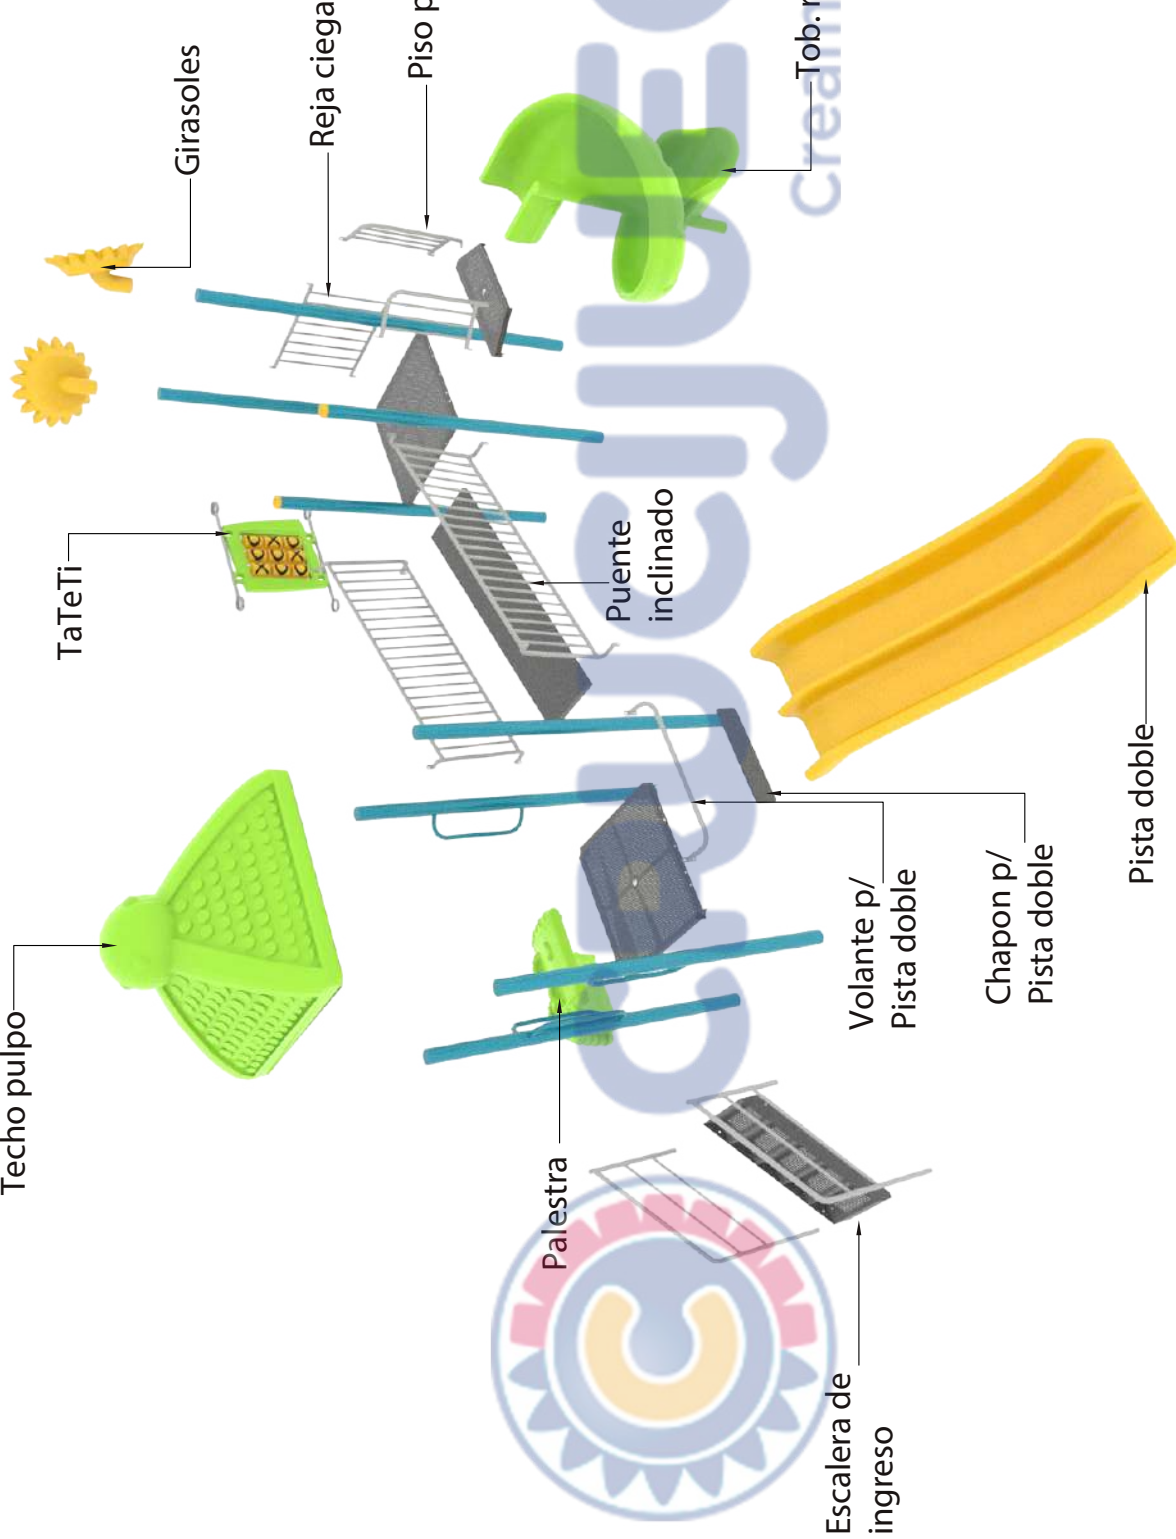

Techo pulpo

TaTeTi

Girasoles

Denominación de cada pata:
Código de artículo + Número de pata
Ej: 20109 - 1

Reja ciega

Piso palataforma

Palestra

Puente
inclinado

Tob. rulo 1.5m

Escalera de
ingreso

Volante p/
Pista doble

Chapon p/
Pista doble

Pista doble

CRUCIJIUEGOS INSUMOS PUBLICOS

Ugarteche 360bis - Tel.: +54 -9- 341 - 5282002 (Rot.)

E- mail: info@crucijuegos.com - www.crucijuegos.com - (2000) ROSARIO - ARGENTINA

Fecha:01/04/2022

Revisión:
00.03

Código:
20109

Mangrullo Girasol
2 Torres