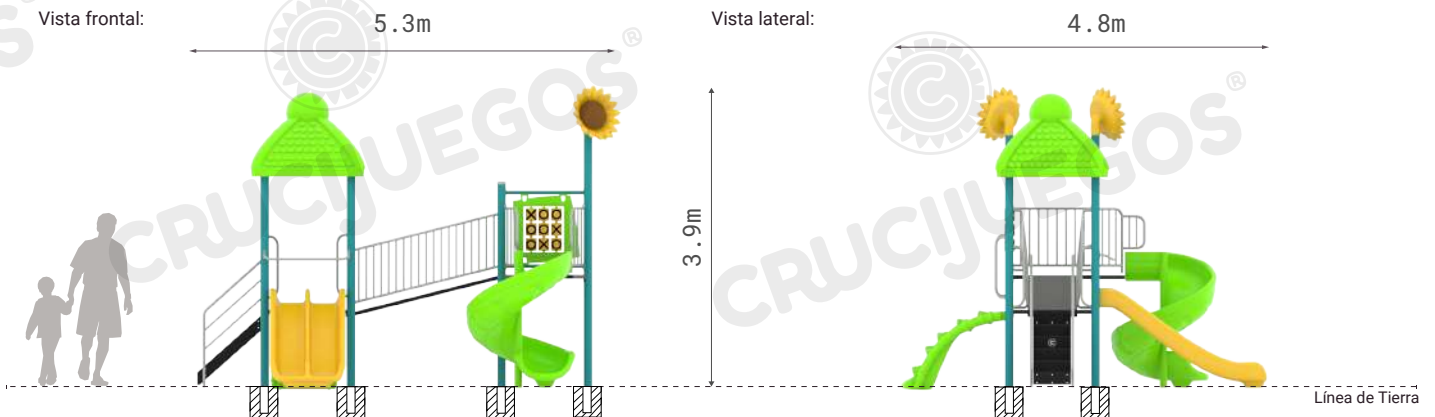

Área de seguridad: 8.3m x 8m

Peso: 557.7kg

Volumen: 10.58m³

Altura de caída: 1.5m

Tiempo de instalación: 1 día

Especificaciones Generales:

Mangrullo con 2 Torres, una de las cuales posee un techo plástico, donde los niños pueden jugar en el Panel Ta-Te-Ti, trepar por la Palestra y descender de manera divertida por el Tobogán Rulo y el Tobogán Doble. También pueden acceder por la escalera de ingreso.

Componentes:

Área de seguridad

Los juegos requieren de un espacio mínimo para su uso. Este espacio comprende el volumen ocupado por el juego y además una serie de espacios que deben mantenerse libres de obstáculos para asegurar el libre desplazamiento y seguridad de los niños.

Se recomienda la utilización de baldosas de caucho antigolpes en el área de juego.

Medidas generales:

Para más información ingrese a www.insumos.crucijuegos.com

Bultos:

- 8 PATAS (5 y 6 LLEVAN TAPA) - celeste cyan
- 1 CAÑO P/TOB. RULO 1.5M - verde manzana
- 2 PISOS CUADRADOS GRANDES
- 1 PISO PLATAFORMA
- 1 PUENTE INCLINADO
- 1 ESCALERA DE INGRESO 0.9m
- 1 CHAPÓN P/PISTA DOBLE
- 1 REJA CIEGA - gris claro
- 1 PAQUETE DE REJAS P/PUENTE - gris claro
- 1 PAQUETE DE REJAS P/ESCALERA DE INGRESO - gris claro
- 1 VOLANTE P/PISTA DOBLE - gris claro
- 2 PAQUETES DE 2 MANIJONES C/U - gris claro
- 1 PISTA DOBLE C/PATAS P/EMPOTRAR - amarillo
- 1 TATETI COMPLETO - verde y amarillo
- 1 RULO 1.5M - verde manzana
- 1 PALESTRA C/SOPORTE C/PATAS P/EMPOTRAR- verde manzana
- 1 TECHO PULPO - verde manzana
- 2 GIRASOLES DE ROTOMOLDEO - amarillo y marrón
- 1 CAJA C/ MORDAZAS (4 mordazas y 4 acc de mordazas)